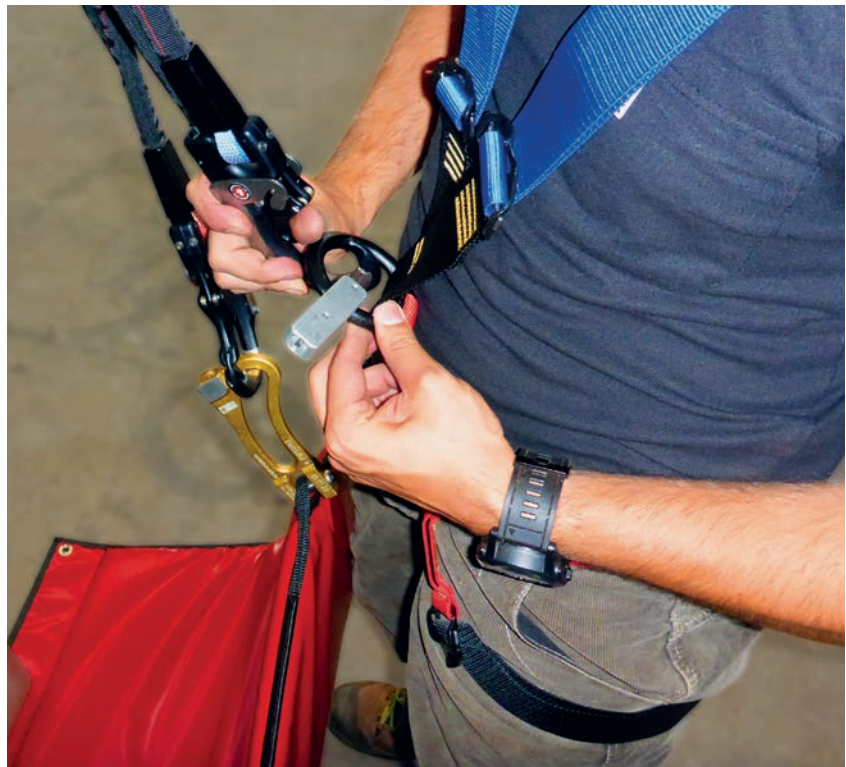

FALLSTOP® ADVENTURE SAFE LINK SSB® RR

SAFE LINK SSB® RR – Das intelligente
Sicherungssystem für Kletterwände
mit automatischen Sicherungsgeräten

FALLSTOP® ADVENTURE

SAFE LINK SSB® RR

Das intelligente Sicherungssystem für automatische Sicherungsgeräte

Die Vorteile für Betreiber

Gäste können sich in die einzelnen Wände selbst einhängen

- Personalkosten werden eingespart
- Wartezeiten der Gäste verringert

Gäste können sich nur am richtigen Anschlagpunkt einhängen

Der ID-Punkt TWEEZLE RR stellt sicher, dass der SSB Karabiner nur am richtigen Anschlagpunkt verriegelt werden kann. Falsche Punkte wie Gurtband oder Warteschlaufen werden ausgeschlossen.

Gäste können sich nur aushängen, wenn das Sicherungsgerät gesichert ist

Der SSB Karabiner am Anschlagpunkt kann nur geöffnet werden, wenn der andere SSB Karabiner (langes Cowtail) am TWEEZLE 9.ONE an der Matte verschlossen wurde.

SAFE LINK SSB® mit Swivel und TWEEZLE 9.ONE