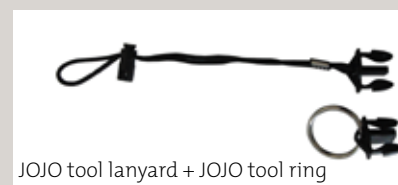

**Werkzeugsicherungsgerät JOJO:**

- selbstaufwickelnde Sicherungsleine
- optional: Auszugslänge feststellbar
- Sicherungsleine aus Spezialdrahtseil 0,5 mm oder Nylon-Spectral.
- Schlagfestes federleichtes Kunststoffgehäuse
- Befestigungsvariante „360°“ einfach zum aufklipsen z.B. am Gurtband des Auffanggurts
- Click-Verschluss zum einfachen und schnellen Lösen/Wechseln des Werkzeuges
- Werkzeugbefestigung optional mit Schlüsselring oder „Tool Lanyard“

**JOJO line**

Elastische Werkzeugsicherung aus textilem Bandmaterial.  
Max. Nutzlast 2,6 kg  
Min. Länge 60 cm  
Max. Länge 100 cm

Ausstattung:  
JOJO tool lanyard / Karabinerhaken

**JOJO tool lanyard**

Zubehör für JOJO 450, 700, 1000 und JOJO line. Textile elastische Schlaufe zur Befestigung des Werkzeuges. Länge 19cm.

**JOJO tool ring**

Zubehör für JOJO 170  
Schlüsselring zur Befestigung am Werkzeug.

JOJO 170 / JOJO 450

JOJO 700 / JOJO 1000

JOJO line

JOJO tool lanyard + JOJO tool ring

JOJO	Art. Nr.
JOJO 170	771 126
JOJO 450	771 132
JOJO 700	771 127
JOJO 1000	771 128
JOJO line	771 130
JOJO tool lanyard	771 129
JOJO tool ring	771 131